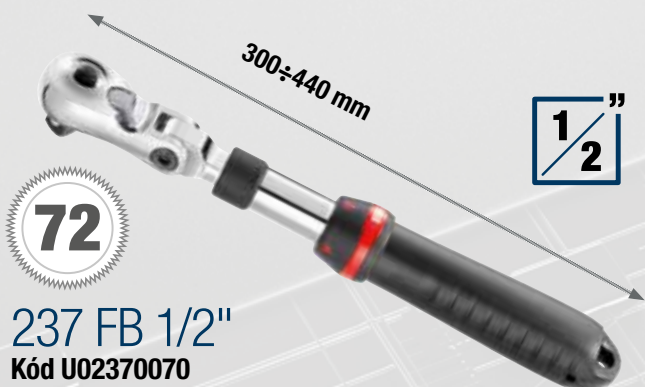

237 BP

Ráčna se zajišťovacím systémem pro nástrčné hlavice

- Mechanismus s 72 zuby a úhlem záběru 5° pro práci v omezených prostorech
- Páka pro změnu směru otáčení ovládaná jednou rukou
- Tlačítko pro uvolnění nástrčné hlavice
- Kuželová rukojeť ze dvou materiálů zaručuje bezpečnost a pevný úchop
- Utěsněný mechanismus
- Tělo z kované oceli s dvojitou částí ve tvaru T: nízká hmotnost a odolnost
- Otvor pro zavěšení zaručuje snadnou viditelnost na panelu s nářadím
- Úprava povrchu chromováním

KÓD	☑	DĚLKA
U02370122	1/4"	120 mm
U02370126	1/2"	260 mm

237 FB 1/2"

Kód U02370070

Kloubová vysunovací ráčna

- Možnost prodloužení na délku až o 70 % větší než standardní ráčna
- Systém pro regulaci délky na rukojeti
- Hlava otočná v rozsahu 180°
- Model se 72 zuby a úhlem 5°
- Inverzní systém s integrovanou páčkou
- Utěsněný mechanismus
- Tlačítko pro uvolnění nástrčného klíče
- Kónická rukojeť ze dvou materiálů
- Rukojeť s otvorem pro zavěšení
- Povrchová úprava chromováním

237 B

Obousměrná ráčna s utěsněným mechanismem

- 237 B 1/4-3/8-1/2 Model se 72 zuby a úhlem záběru 5°
- 237 B 1/4 Model se 120 zuby a úhlem záběru 3°
- Utěsněný mechanismus s jednodílnou hlavou z kované oceli
- Páka pro změnu směru otáčení ovládaná jednou rukou
- Lze používat oběma rukama stisknutím na hlavu ráčny
- Tělo z kované oceli s dvojitou částí ve tvaru T: nízká hmotnost a odolnost
- Kuželová rukojeť ze dvou materiálů zaručuje bezpečnost a pevný úchop
- Rukojeť s otvorem pro zavěšení na panelu pro nástroje
- Úprava povrchu chromováním

KÓD	☑	DĚLKA
U02370112	1/4"	120 mm
U02370114	3/8"	210 mm
U02370116	1/2"	260 mm
U02370119	3/4"	510 mm

245 A 1/2"

Kód U02450003

Kloubová vysunovací otočná rukojeť

- Možnost vysunutí až do 7 různých poloh
- Systém pro nastavení délky
- Hlavice otočná v rozsahu 180°
- Kónická rukojeť ze dvou materiálů
- Rukojeť s otvorem pro zavěšení
- Povrchová úprava chromováním