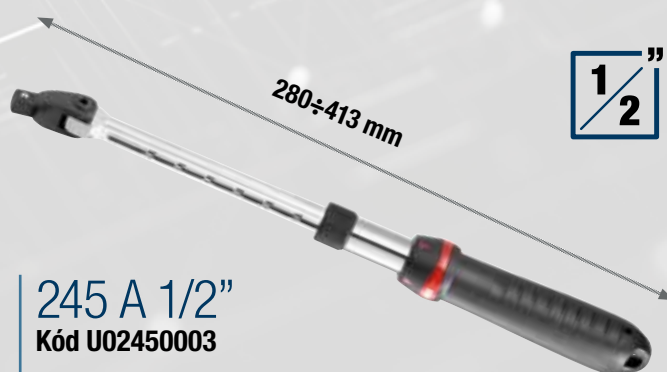

KÓD	☑	DĚLKA
U02370122	1/4"	120 mm
U02370126	1/2"	260 mm

237 FB 1/2"

Kód U02370070

Kloubová vysunovací ráčna

- Možnost prodloužení na délku až o 70 % větší než standardní ráčna
- Systém pro regulaci délky na rukojeti
- Hlava otočná v rozsahu 180°
- Model se 72 zuby a úhlem 5°
- Inverzní systém s integrovanou páčkou
- Utěsněný mechanismus
- Tlačítko pro uvolnění nástrčného klíče
- Kónická rukojeť ze dvou materiálů
- Rukojeť s otvorem pro zavěšení
- Povrchová úprava chromováním

DĚLKA MŮŽE BÝT PRODLOUŽENA AŽ O VÍCE NEŽ 70 % DĚLKY STANDARDNÍ RÁČNY.

+70%

Teleskopická ráčna 237 FB poskytuje větší páku ve srovnání s tradiční ráčnou.

Díky pohyblivé hlavě můžete pracovat i na špatně přístupných místech.

237 B

Obousměrná ráčna s utěsněným mechanismem

- 237 B 1/4-3/8-1/2 Model se 72 zuby a úhlem záběru 5°
- 237 B 1/4 Model se 120 zuby a úhlem záběru 3°
- Utěsněný mechanismus s jednodílnou hlavou z kované oceli
- Páka pro změnu směru otáčení ovládaná jednou rukou
- Lze používat oběma rukama stisknutím na hlavu ráčny
- Tělo z kované oceli s dvojitou částí ve tvaru T: nízká hmotnost a odolnost
- Kuželová rukojeť ze dvou materiálů zaručuje bezpečnost a pevný úchop
- Rukojeť s otvorem pro zavěšení na panelu pro nástroje
- Úprava povrchu chromováním

KÓD	☑	DĚLKA
U02370112	1/4"	120 mm
U02370114	3/8"	210 mm
U02370116	1/2"	260 mm
U02370119	3/4"	510 mm

245 A 1/2"

Kód U02450003

Kloubová vysunovací otočná rukojeť

- Možnost vysunutí až do 7 různých poloh
- Systém pro nastavení délky
- Hlavice otočná v rozsahu 180°
- Kónická rukojeť ze dvou materiálů
- Rukojeť s otvorem pro zavěšení
- Povrchová úprava chromováním